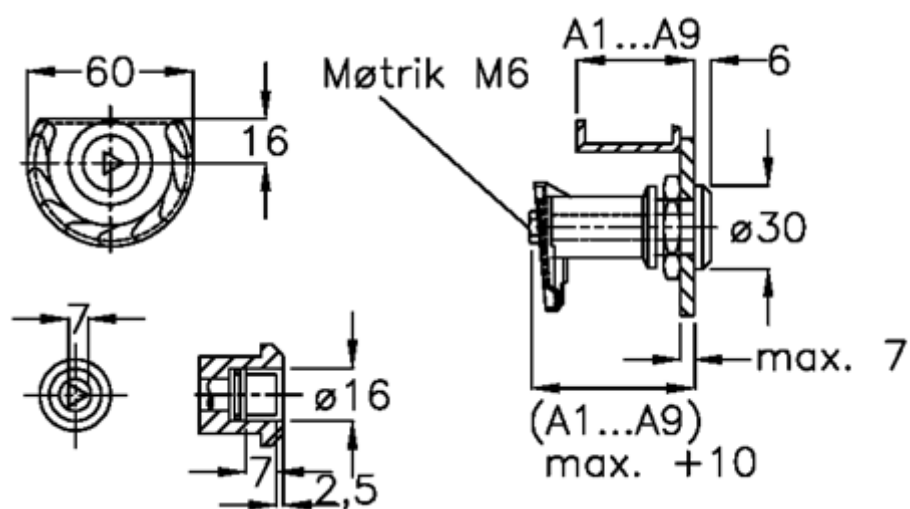

Varenummer: 20918026  
Beskrivelse: E+G Dørrigel  
GN 119-DK-A6

## Mål

Dør + karmtykkelse = 42-50

Mål type = A6